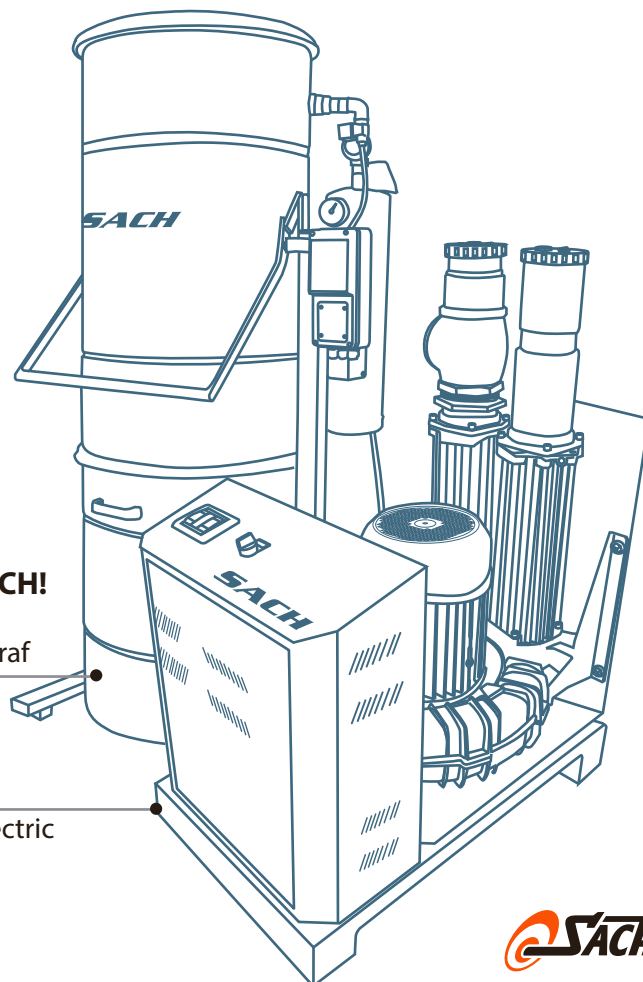

ECHIPAMENTE INDUSTRIALE

EVOBLOCK

SEPARATOARE DE PRAF

MOTOARE

MOTOARE MECANICE

MOTOARE ELECTRICE

(PENTRU UTILIZATORI MULTIPLII)

■ Separatoare de praf

■ Grup de motoare
EVO Mecanic/ Electric