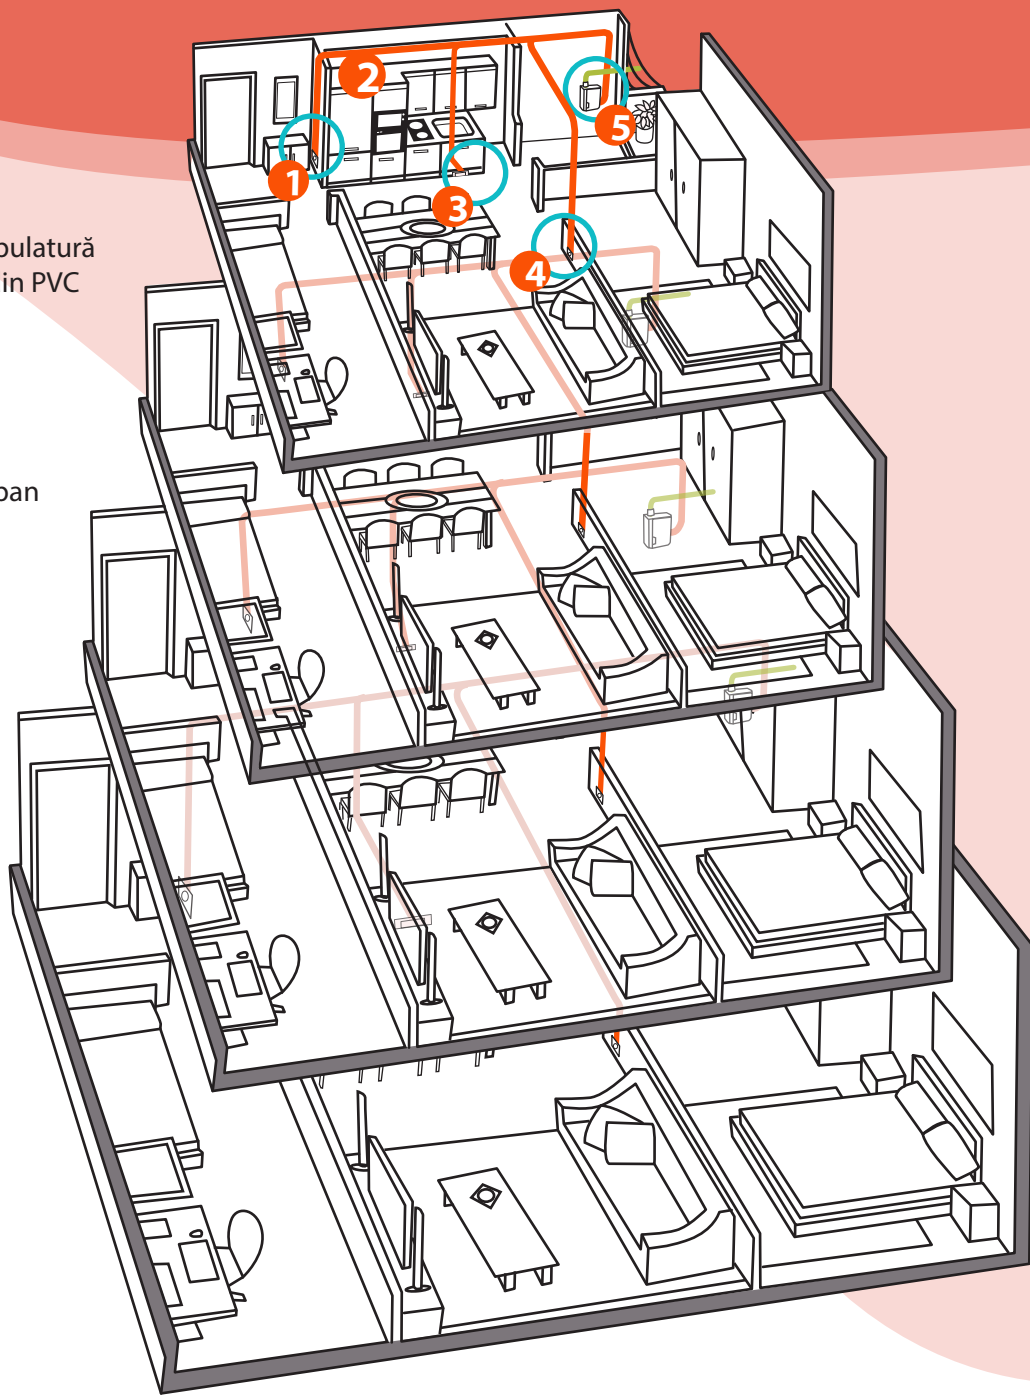

UNDE AR TREBUI INSTALAT?

Birouri *teatre* *clínici*
magazine cinema **coafuri**
muzee apartamente
case ...

Prize de aspirație

1

4

2

Tubulatură din PVC

3

Vacpan

5

Unitate de aspirație centralizată pentru bucătărie

5

Unitate de aspirație centralizată pentru apartamente

VAC DIGITAL 1.6, 1.8, 2.4

SACH a dezvoltat pe piață cea mai completă centrală, combinând design-ul și funcționalitatea. Oferă întreținere ușoară cu sistemul practic de deschidere, care facilitează curățarea PRO TECTA și HEPA.

Display digital

Acum este posibil să vedeți toate informațiile furnizate de panoul de control digital al de control instalat în peretele casei.

Pro-Tecta
+
Hepa

KIT ON/OFF cu

ECOMINI E ECO160

Această centrală de aspirație a fost un succes deosebit în sectorul imobiliar (apartamente), în cazul în care este numită o centrală practică pentru că oferă un echilibru perfect între calitate și preț. ECO este compusă din două modele: ECO 160 și sora ei mica, ECO Mini.