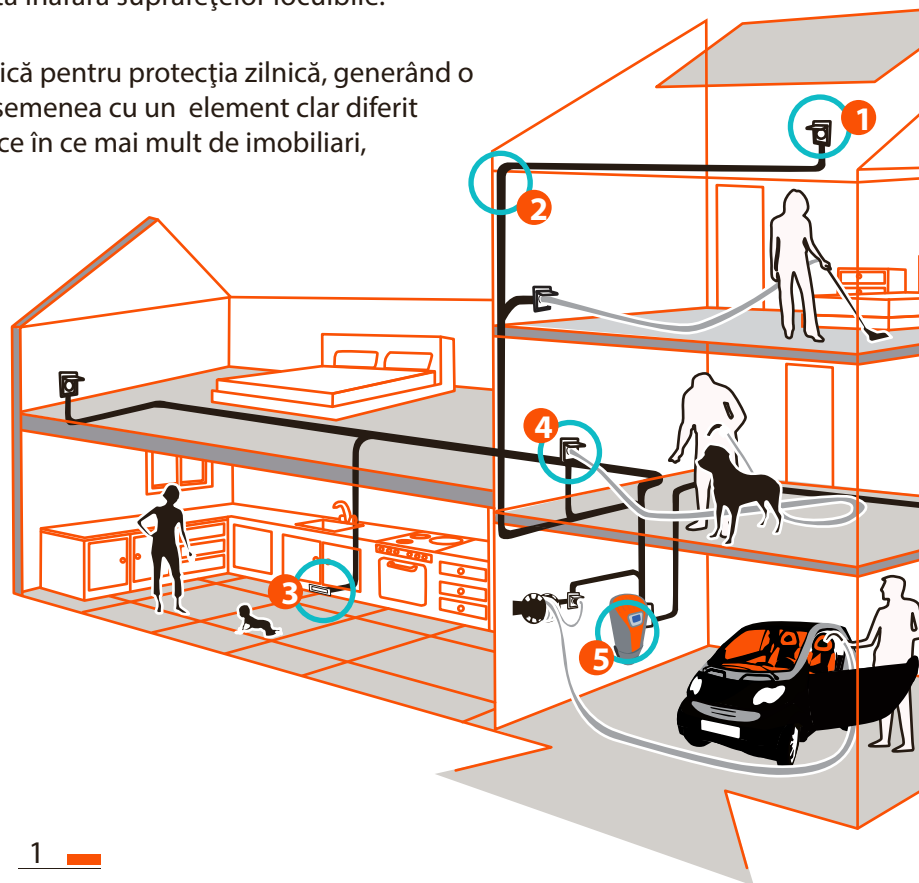

CE ESTE ASPIRAȚIA CENTRALIZATĂ

SACH este un de aspirație centralizat, integrat în propria casă, constituit printr-o rețea de tubulatură din PVC. Sistemul este compus din prize de aspirație aplicate în puncte strategice din casă conectate continuu la o centrală de aspirație care se poate instala *într-un garaj, zonă tehnică, anexe sau spălătorie, etc.*

AVANTAJELE OFERITE DE ASPIRAȚIA CENTRALIZATĂ

COMOD: Simplu, conectat la furtun printr-una din prizele de aspirație, este pregătit pentru aspirare.

SILENȚIOS: Centrala de aspirație cu un nivel scăzut de zgomot, aplicată în afara suprafeței locuibile, se evită zgomotul produs de aspiratoarele convenționale.

IGIENIC: Elimină particulele de praf și germenii. Praful și murdăria sunt transportate prin rețeaua de tubulatură pâna la centrala de aspirație, care este localizată înafara suprafețelor locuibile.

ECONOMICĂ: O instalație practică și economică pentru protecția zilnică, generând o mai bună calitate de viață, prezentându-se de asemenea cu un element clar diferit pentru calitatea casei dvs., fiind promovată din ce în ce mai mult de imobiliari, constructori și arhitectie, etc, fiind considerate o afacere bună în momentul vânzării.

UNDE AR TREBUI INSTALAT?

Birouri *teatre* *clínici*
magazine cinema **coafuri**
muzee apartamente
case ...