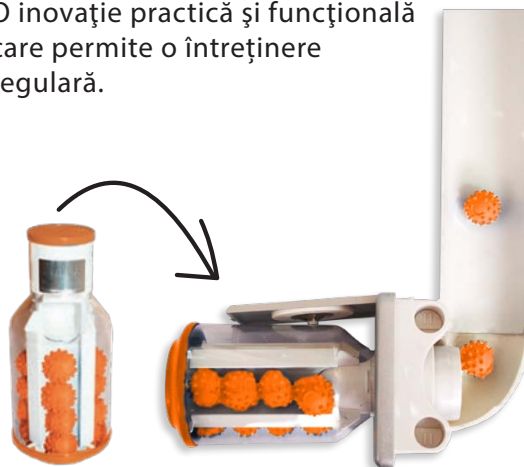

KIT DE CURĂȚARE TUBURI

O inovație practică și funcțională care permite o întreținere regulată.